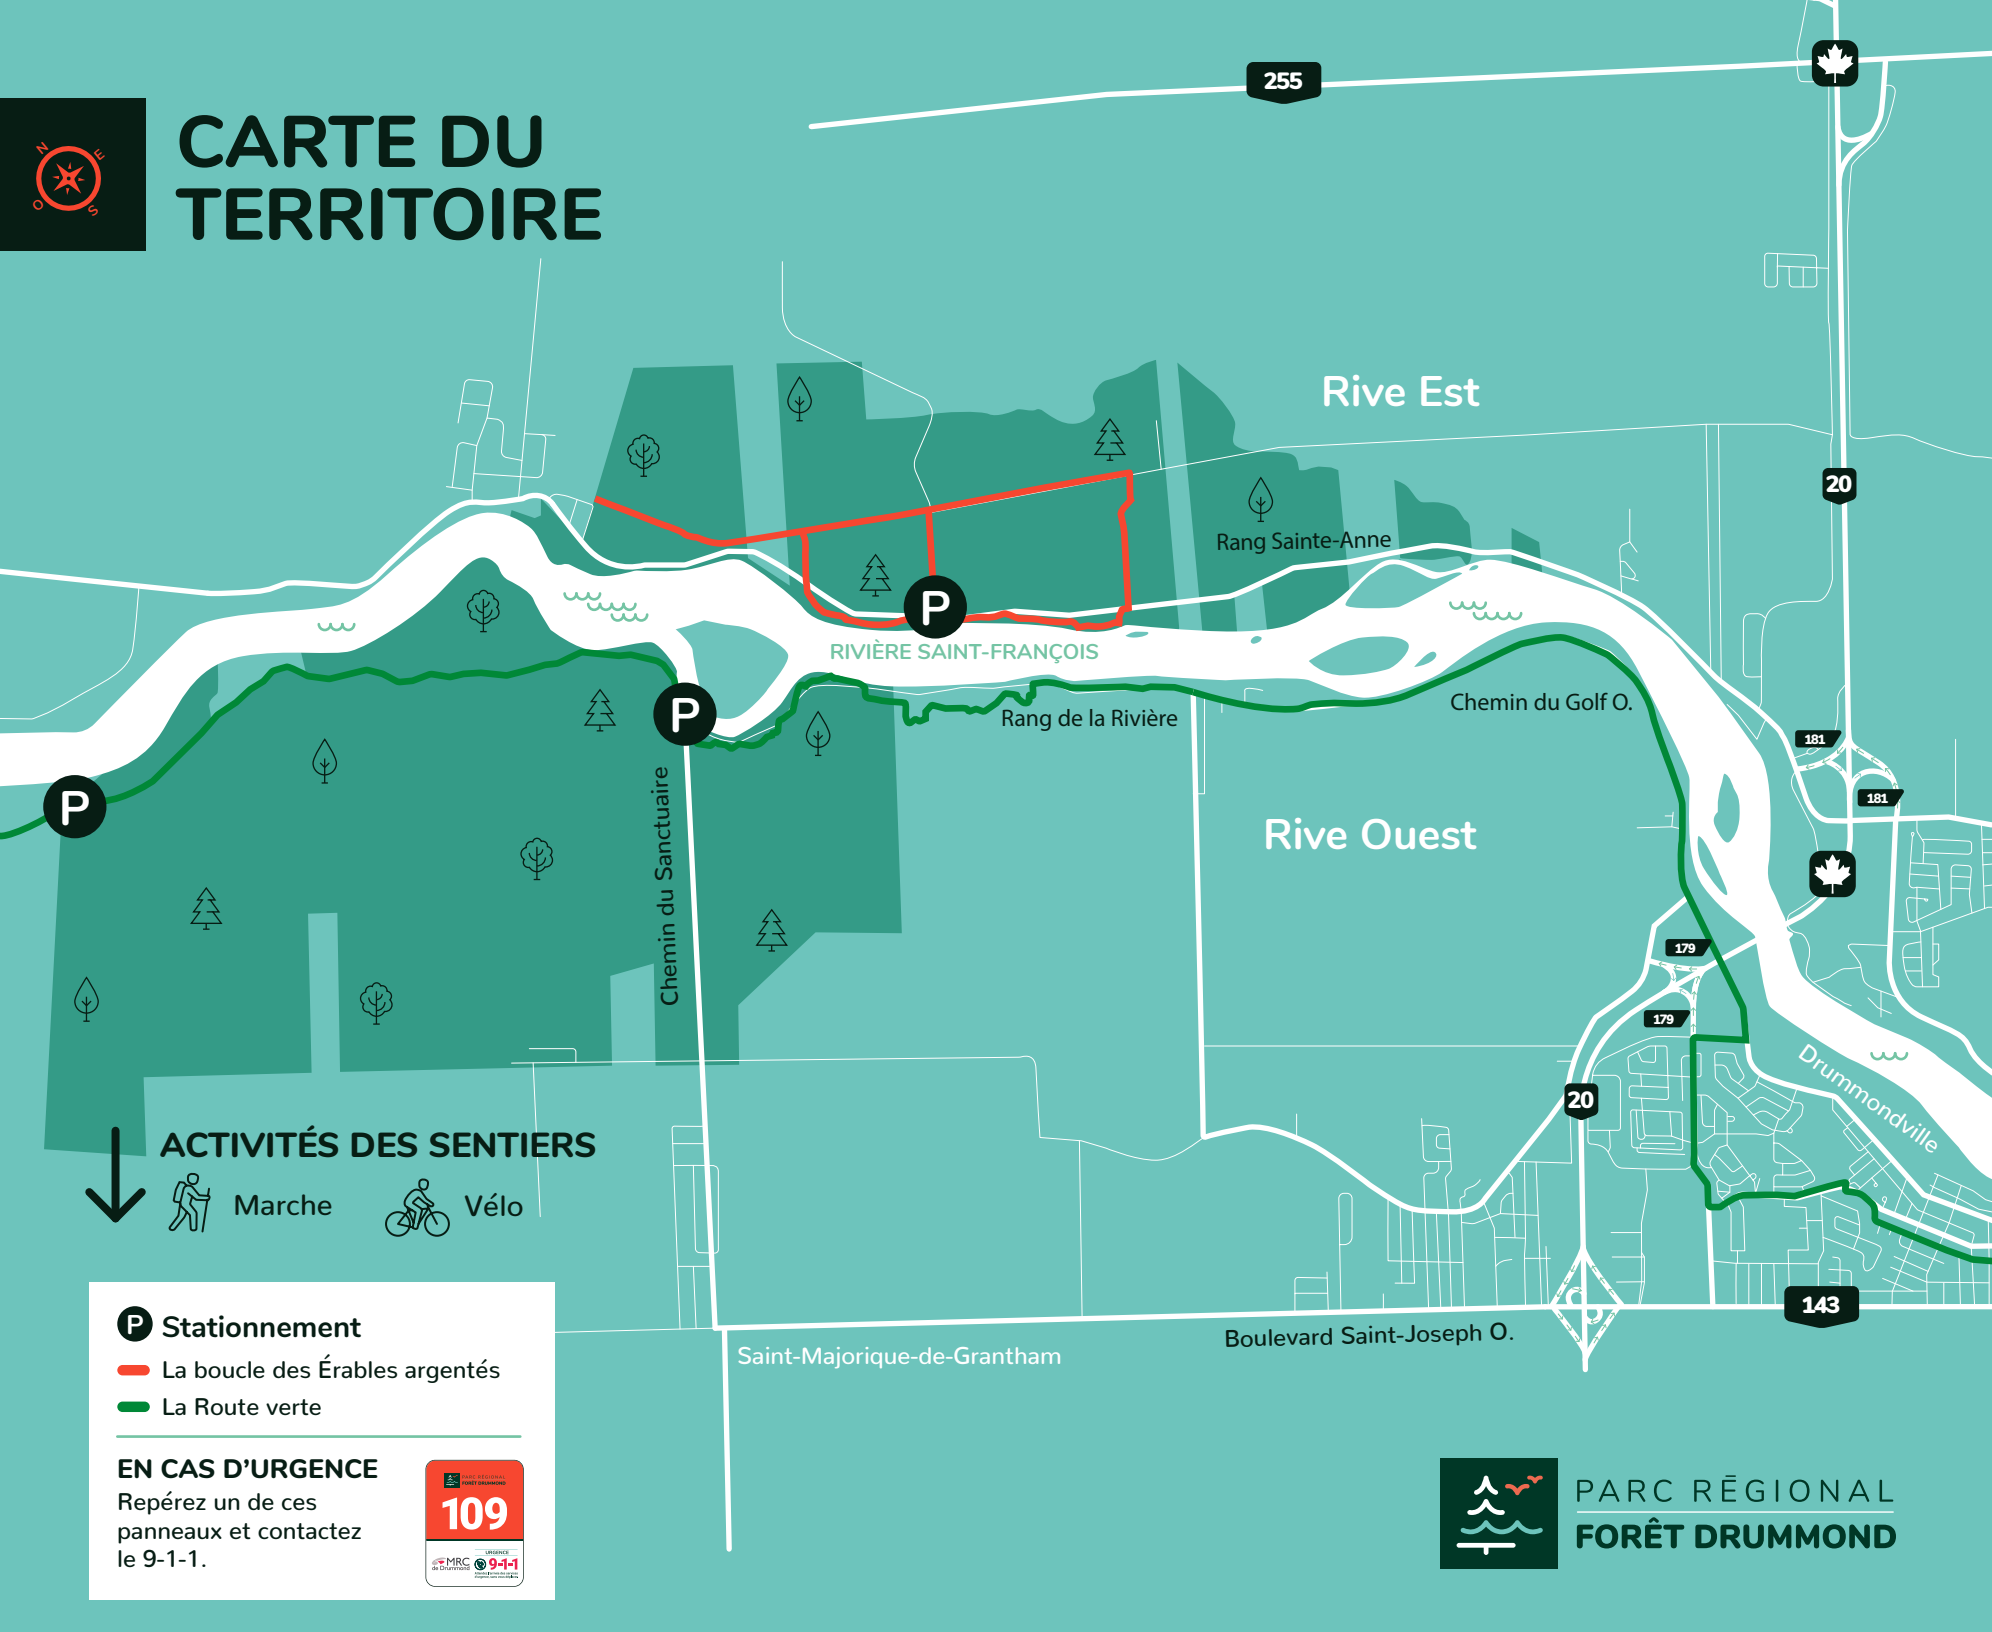

## PROGRAMME D'INTERVENTION D'URGENCE EN FORÊT

URGENCE

9-1-1

PARC RÉGIONAL  
FORÊT DRUMMOND

MRC  
de Drummond

2020

# CARTE DU TERRITOIRE

### **P** Stationnement

 La boucle des Érables argentés

 La Route verte